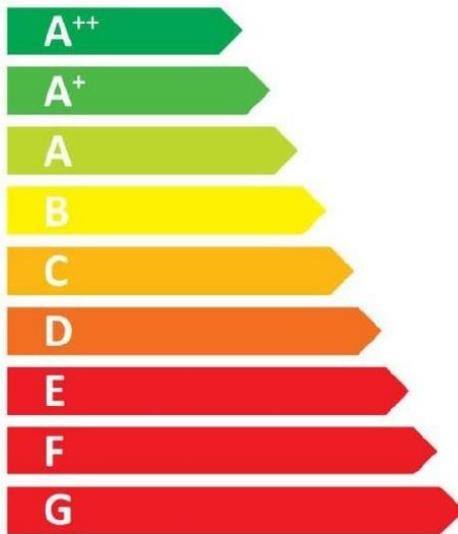

**ENERG**  
енергия · ενέργεια

GRANT VORTEX

BOILERHOUSE 26kW

**63** dB

**26** kW

# ENERG

енергия · ενέργεια

GRANT VORTEX

BOILERHOUSE 35kW

66 dB

# ENERGY

VORTEX BOILER HOUSE 36-46

**51** dB

**46** kW

**ENERG**  
енергия · ενεργεια

VORTEX PRO BOILER HOUSE 46-58 LN (52kW)

**56 db**

**52 kW**

**ENERG**

енергия · ενεργεια

Y IJA

IE IA

VORTEX PRO BOILER HOUSE 58-70 LN (64kW)

56 db

**64 kW**